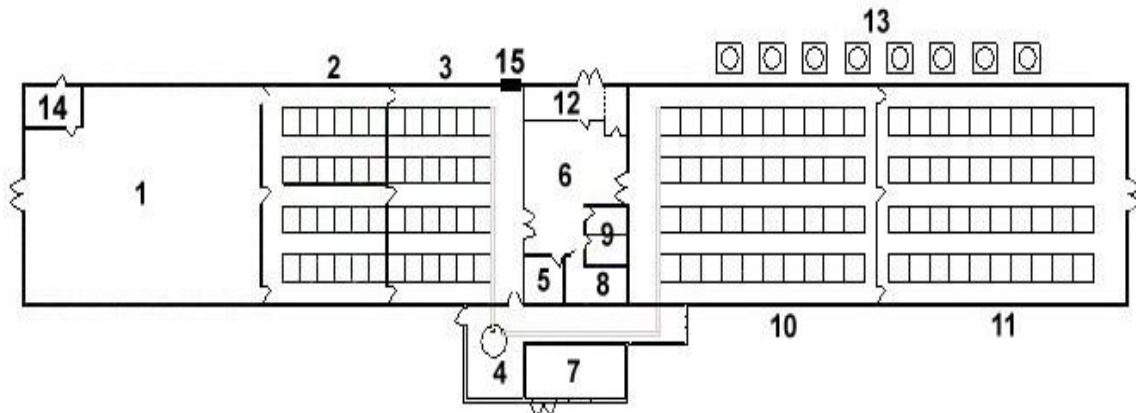

Plans des différentes options d'aménagement

DC-0150 : Unité de testage et d'expérimentation en alimentation porcine (UTEAP)

Installations et équipements

Espace d'hébergement

Chambre	Enclos Nombre	Enclos Grandeur	Animaux par enclos	Superficie/animal
Pouponnière 1	24	1,22 X 1,52 m.	7	1,85 m ² /enclos - 0,26 m ² /porc
Pouponnière 2	24	1,22 X 1,52 m.	7	1,85 m ² /enclos - 0,26 m ² /porc
Engraissement 1	Option 1 40	1,45 X 1,52 m.	1 ou 2	2,2 m ² /enclos - 2,2 ou 1,1 m ² /porc
	Option 2 20	1,45 X 4,27 m.	7	3,19 m ² /enclos - 0,88 m ² /porc
	Option 3 10	2,90 X 4,27 m.	14	12,38 m ² /enclos - 0,88 m ² /porc
Engraissement 2	Option 1 40	1,45 X 1,52 m.	1 ou 2	2,2 m ² /enclos - 2,2 ou 1,1 m ² /porc
	Option 2 20	1,45 X 4,27 m.	7	3,19 m ² /enclos - 0,88 m ² /porc
	Option 3 10	2,90 X 4,27 m.	14	12,38 m ² /enclos - 0,88 m ² /porc

Option 1

Superficie totale : 1050 m²

Légende

DC-0150 : Unité de testage et d'expérimentation en alimentation porcine (UTEAP)

- 1 : Entrepôt ;
- 2 : Pouponnière #1 ;
- 3 : Pouponnière #2 ;
- 4 : Préfosse ;
- 5 : Toilettes ;
- 6 : Aire de service ;
- 7 : Salle de la génératrice ;
- 8 : Salle électrique ;
- 9 : Bureau/Entrepôt à médicaments, matériel de contention et matériel à ultrason;
- 10 : Engraissement #1 ;
- 11 : Engraissement #2 ;
- 12 : Entrée danoise ;
- 13 : Silos d'alimentation (8);
- 14: Salle de fumigation pour intrants;
- 15 : Passe-carreau (entrée des porcelets à 5 kg).