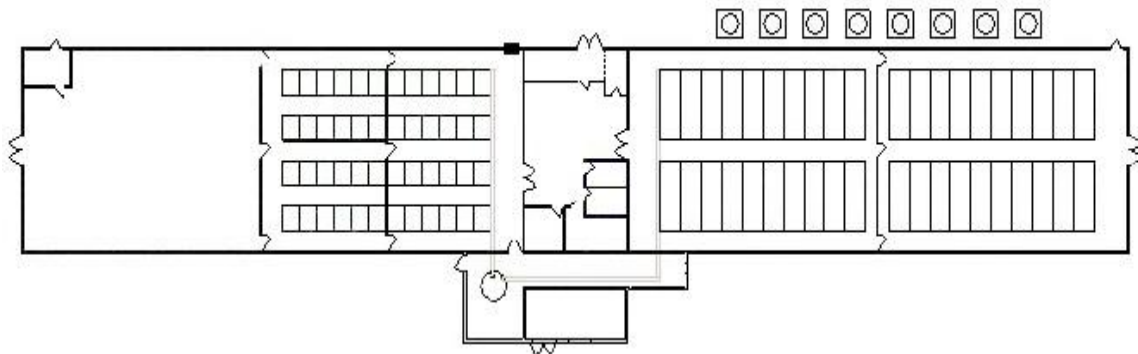

Plans des différentes options d'aménagement

DC-0150 : Unité de testage et d'expérimentation en alimentation porcine (UTEAP)

Installations et équipements

Espace d'hébergement

Chambre	Enclos Nombre	Enclos Grandeur	Animaux par enclos	Superficie/animal
Pouponnière 1	24	1,22 X 1,52 m.	7	1,85 m ² /enclos - 0,26 m ² /porc
Pouponnière 2	24	1,22 X 1,52 m.	7	1,85 m ² /enclos - 0,26 m ² /porc
Engraissement 1	Option 1 40	1,45 X 1,52 m.	1 ou 2	2,2 m ² /enclos - 2,2 ou 1,1 m ² /porc
	Option 2 20	1,45 X 4,27 m.	7	3,19 m ² /enclos - 0,88 m ² /porc
	Option 3 10	2,90 X 4,27 m.	14	12,38 m ² /enclos - 0,88 m ² /porc
Engraissement 2	Option 1 40	1,45 X 1,52 m.	1 ou 2	2,2 m ² /enclos - 2,2 ou 1,1 m ² /porc
	Option 2 20	1,45 X 4,27 m.	7	3,19 m ² /enclos - 0,88 m ² /porc
	Option 3 10	2,90 X 4,27 m.	14	12,38 m ² /enclos - 0,88 m ² /porc

Option 1

Superficie totale : 1050 m²

Légende

DC-0150 : Unité de testage et d'expérimentation en alimentation porcine (UTEAP)

- 1 : Entrepôt ;
- 2 : Pouponnière #1 ;
- 3 : Pouponnière #2 ;
- 4 : Préfosse ;
- 5 : Toilettes ;
- 6 : Aire de service ;
- 7 : Salle de la génératrice ;
- 8 : Salle électrique ;
- 9 : Bureau/Entrepôt à médicaments, matériel de contention et matériel à ultrason;
- 10 : Engraissement #1 ;
- 11 : Engraissement #2 ;
- 12 : Entrée danoise ;
- 13 : Silos d'alimentation (8);
- 14: Salle de fumigation pour intrants;
- 15 : Passe-carreau (entrée des porcelets à 5 kg).

Option 2 - Engraissement - 20 enclos de 1,45 m X 4,27 m par chambre

Option 3 - Engraissement - 10 enclos de 2,90 m X 4,27 m par chambre